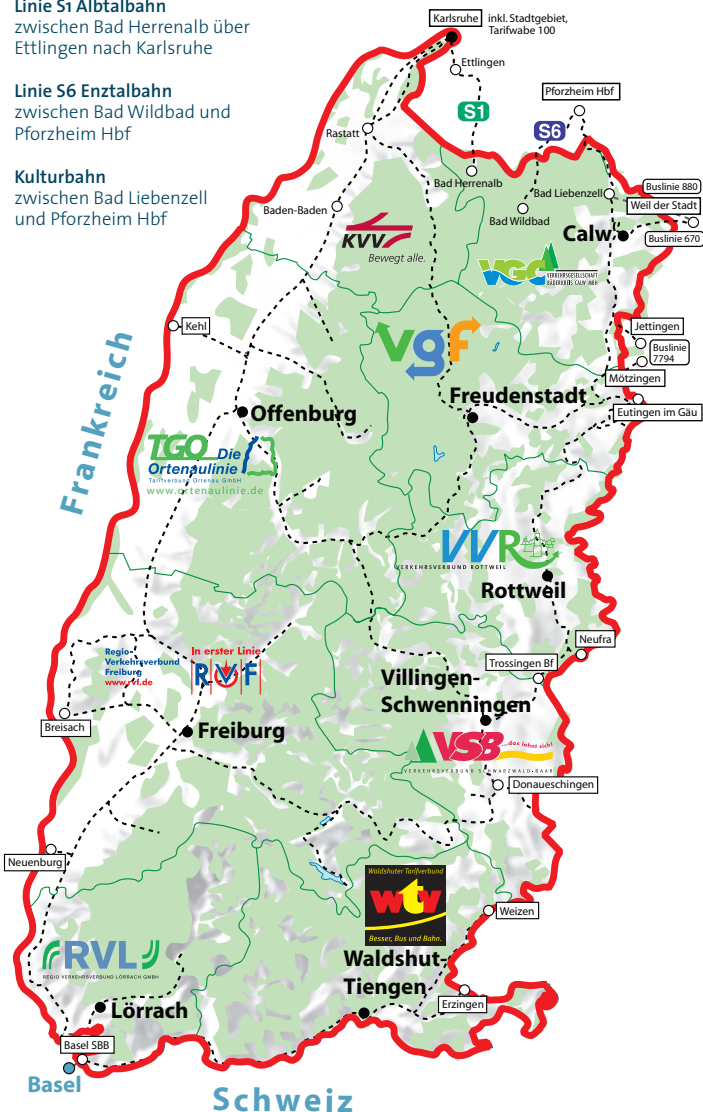

Hier gilt KONUS

KONUS gilt außerdem auf der ...

Linie S1 Albtalbahn

zwischen Bad Herrenalb über Ettlingen nach Karlsruhe

Linie S6 Enztalbahn

zwischen Bad Wildbad und Pforzheim Hbf

Kulturbahn

zwischen Bad Liebenzell und Pforzheim Hbf

— Verbundgrenze

- - - Bahnlinie

— KONUS-Gültigkeitsbereich
(auch im innerstädtischen Verkehr)

XY Endhaltestelle Tarifgebiet KONUS